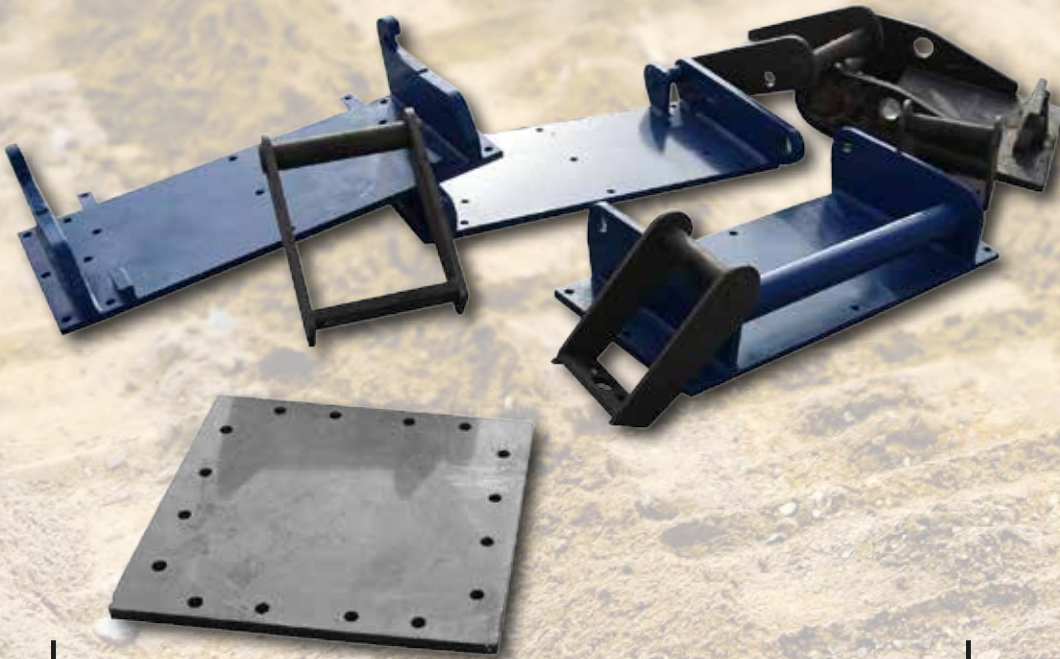

SORTIERGREIFER Anbauplatten

ART# BVT ABP#SYS

AUF ANFRAGE

AKTION

FEATURES:

Für unsere Sortiergreifer bieten wir Anbauplatten passend für alle gängigen Schnellwechselsysteme. Ihr Verkaufsberater berät Sie hierzu gerne.